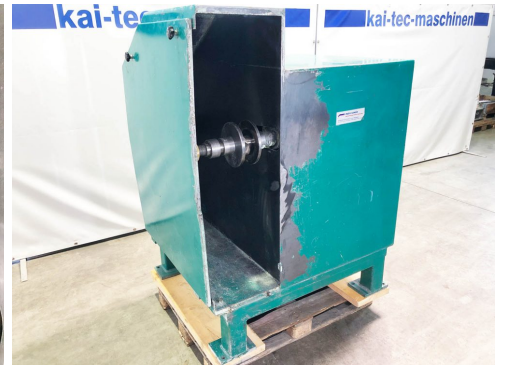

POLIERANLAGE - 14-99-005

Lieferzeit: sofort

Nummer:	14-99-005
Hersteller:	INDAS
Typ:	PA 1

SKU: 14-99-005

Categories: [Schleifmaschinen](#), [Sonstige](#)

GALLERY IMAGES

BESCHREIBUNG

MASCHINENDATEN

Baujahr:	ca. 1989
L x B x H:	ca. 1200 x 1200 x 1700 mm
Gewicht:	ca. 800 kg

Sehr Guter Allgemeinzustand

TECHNISCHE DATEN

**INDAS Poliermaschine für industrielle Zwecke.
Wirtschaftliche Bearbeitung von kleineren Fertigungslosen.**